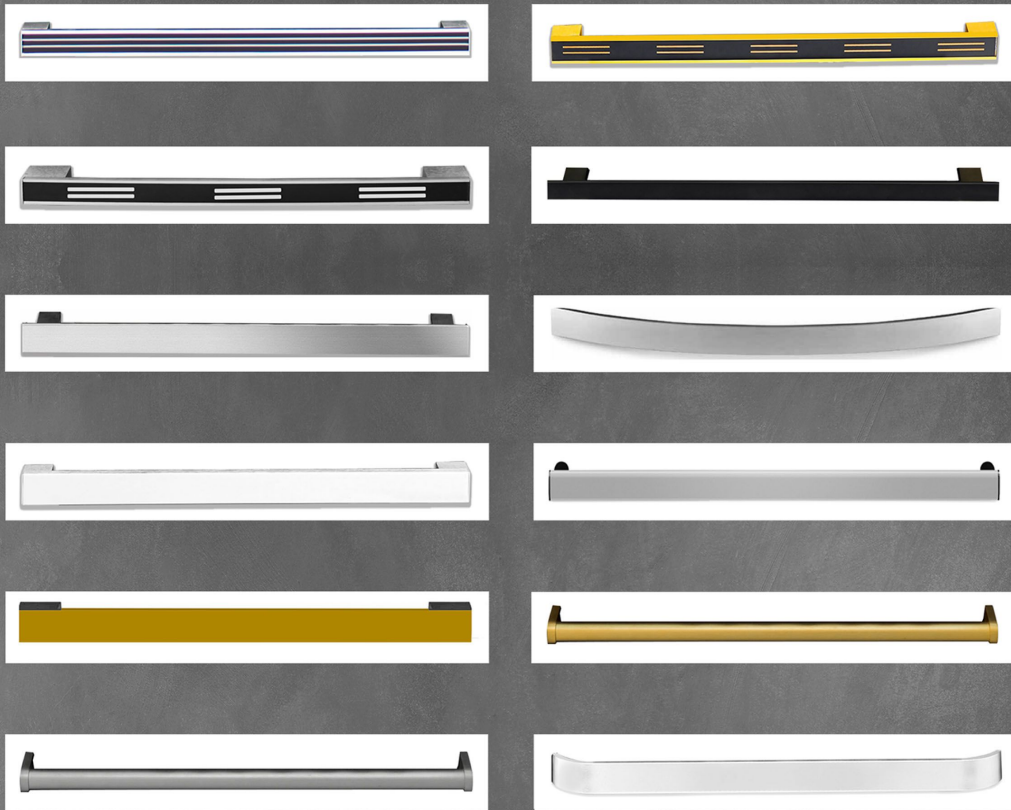

Tray

Telescopic legs

استانلس ستيل غذائي ٣٠٤

زجاج غطاء سطح

٤ شعلات غرف إيطالي

حامل اواني زهر

تايمر ديجيتال

مروحة فرن

موتور شواية

لهبة فرن

إشعال ذاتي

رف شبك سلك

زجاج مزدوج لباب الفرن

مقبض الومينيوم

حوامل سلك جانبية لأرفف الفرن

صينية اضافية

ارجل متحركة

Handles

Knobs

Accessories

Cast iron Top grids

MG
Design Your Life

MG
Design Your Life

TOP GAS HILUX